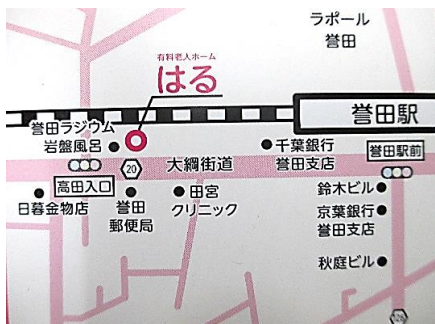

# はる

有料老人ホーム

<http://www.harustep1.com>

家族み～んなで♪  
楽しも～う!!!

## 《当日イベント内容》

みんなで、お寿司を食べよう!!

活きのいいお魚をさばいてお寿司を握ります。

※随時内覧もできます。

平成26年5月18日(日)

誉田駅南口千葉銀行側通り添い徒歩3分

はる有料老人ホーム内・庭にて、

AM12:00~PM15:00迄開催中!!!